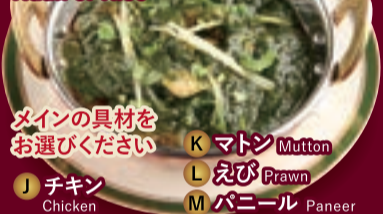

**F** Prawn Curry Lunch  
プローンカレーランチ  
海老のうまみがたっぷりのマイルドカレー

ナンまたはライス付  
Naan or Rice **¥1,000**

**G** Siddique Special Curry Lunch  
シディークスPECIAL  
カレーランチ

ナンまたはライス付  
Naan or Rice **¥1,000**

**H** Mutton Curry Lunch  
マトンカレーランチ  
やわらかい仔羊の肉を使った辛口カレー

ナンまたはライス付  
Naan or Rice **¥1,000**

**I** Vegetable Curry Lunch  
野菜カレーランチ  
新鮮野菜のコンビネーションカレー

ナンまたはライス付  
Naan or Rice **¥950**

**J ~ M** Spinach Curry Lunch  
ほうれん草カレーランチ  
緑鮮やかなグリーンズのヘルシーカレー

ナンまたはライス付  
Naan or Rice **¥980** **¥1,100**

**N** Vegetable Curry Thali ベジタブルターリー

- 野菜カレー Vegetable Curry
- 豆カレー Dal Curry
- ほうれん草&パニールカレー Spinach&paneer Curry

3種より好きなカレー2種をお選びください  
2 Curry of your Choice

ナン・ミニライス・サラダ・ヨーグルト  
Naan・Mini Rice・Salad・Yogurt